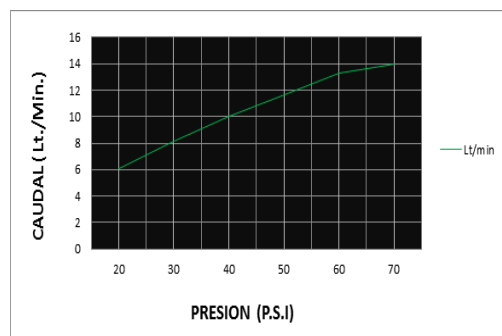

CAUDAL

CONSULTAR LISTA DE PRECIOS EN LA ZONA DE DESCARGA
PARA INFORMACIÓN DE PRECIOS INGRESAR A WWW.VAINSA.COM
O CONTACTARSE A LOS TELÉFONOS : **604 4646**

VSI INDUSTRIAL S.A.C.

Av. B Sub-Lote A1-3-2-B Urb. Industrial Las Praderas Lúrin, Lima - Perú RUC: 20555189631 Servicio al Cliente Telf.: 616-9528(Griferías) 616-9529(Sanitarios)
Showroom: Av. Javier Prado Este 5271 Urb. Camacho La Molina, Lima - Perú, serVICIOCLIENTES@vsi-industrial.com www.vainsa.com