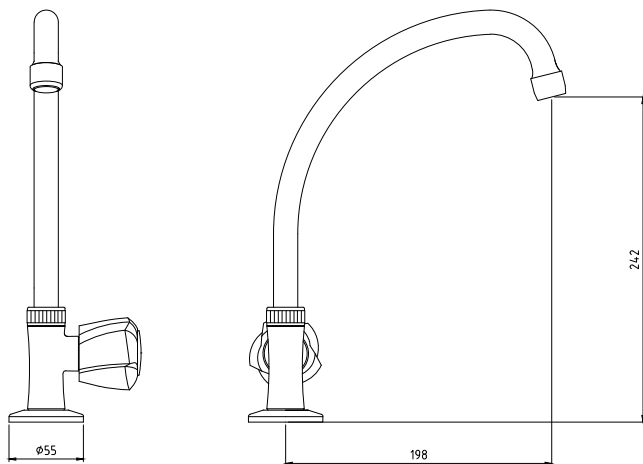

## CÓDIGO : M05G3L00

Llave lavadero al mueble Línea Mares colección Cristal  
Pico "L" Cromo

USO : COCINA

**VAINSA**  
GRIFERÍA Y SANITARIOS

### DESCRIPCIÓN

- » Vástago con sistema CIERRE ETERNO exclusivo de Vainsa para disco cerámico de 1/2" con 1/4 de giro que previene fugas o filtraciones no deseadas.
- » Producto con acabado DURACROM único y exclusivo de la marca Vainsa, realza la estética y asegura mantener un fino acabado del producto en el tiempo.
- » Pico giratorio tipo "L"
- » Perilla Acrílica modelo Cristal
- » Fijación de perillas a la grifería con tornillo de 3/16" de sistema helicoidal, que previene desajustes
- » Presión recomendada de trabajo: 20 – 70 PSI.
- » Conexión al punto de agua G1/2".

### MATERIAL

- » Cuerpo de bronce con exclusivo acabado DURACROM
- » Canopla en acero inoxidable para cuerpo de lavadero.
- » Pico giratorio de acero inoxidable con exclusivo acabado DURACROM