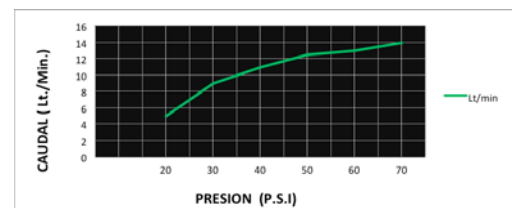

CAUDAL

CONSULTAR LISTA DE PRECIOS EN LA ZONA DE DESCARGA
PARA INFORMACIÓN DE PRECIOS INGRESAR A WWW.VAINSA.COM
O CONTACTARSE A LOS TELÉFONOS : **604 4646**

V02