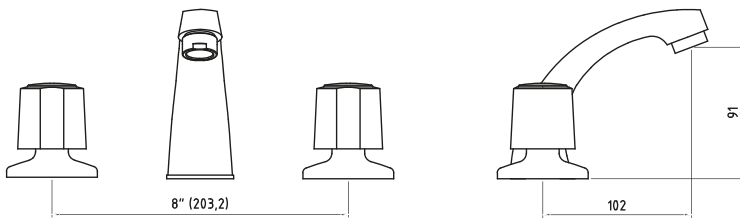

CÓDIGO : M50A2000

Mezcladora de 8" lavatorio con pico mares
línea mares colección egeo duracrom

COLECCION : EGEO
USO : BAÑO

VAINSA
GRIFERÍA Y SANITARIOS

DESCRIPCIÓN

- » Vástago con sistema CIERRE ETERNO exclusivo de Vainsa que previene fugas
- » Aireador con protección anti cal y rejilla de acero inoxidable que retiene partículas de gran tamaño, característico chorro aireado, suave y sin salpicaduras
- » Fijación de perillas a la grifería con tornillo de 3/16" de sistema helicoidal, que previene desajustes.
- » Conexión al punto de agua G ½
- » Presión recomendada de trabajo: 20 – 70 PSI.

MATERIAL

- » Pico para mezcladora de 8" Mares en bronce con exclusivo acabado DURACROM
- » Cubierta de aireador en bronce con exclusivo acabado DURACROM
- » Cuerpo lateral para mezcladora de 8" mares en bronce estampado maquinado
- » Tubo de bronce 3/8 maquinado para pico Mares
- » Perillas metálicas con exclusivo acabado DURACROM